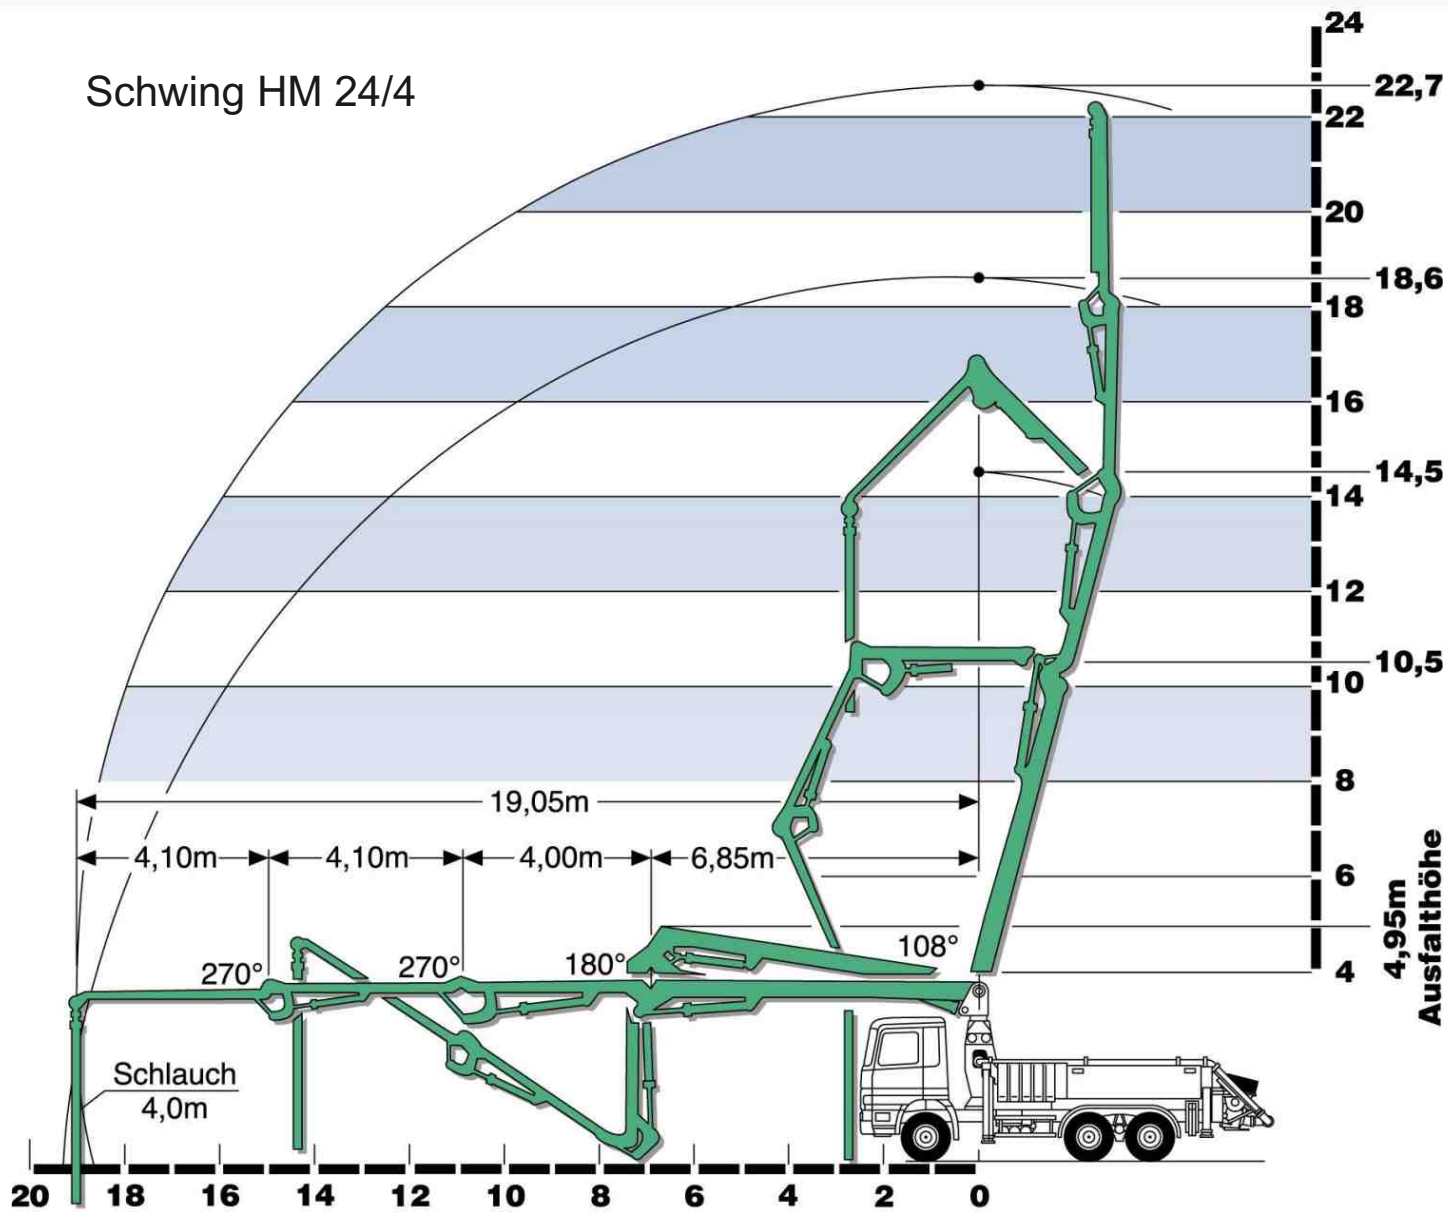

Betonpomp Combinatie EUROPOMP BV

Nuth - Helmond - Tilburg

Schwing HM 24/4

Thermiekstraat 22
6361 HB Nuth

info@europomp.nl
www.europomp.nl

Tel: +31 (0) 45 - 52 45 480
Fax: +31 (0) 45 - 52 45 511