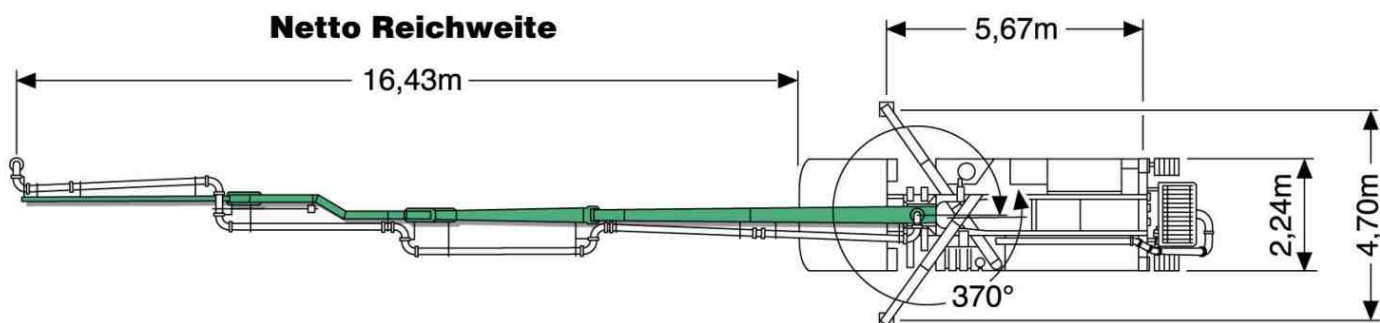

Betonpomp Combinatie EUROPOMP BV

Nuth - Helmond - Tilburg

Schwing HM 24/4

Thermiekstraat 22
6361 HB Nuth

info@europomp.nl
www.europomp.nl

Tel: +31 (0) 45 - 52 45 480
Fax: +31 (0) 45 - 52 45 511